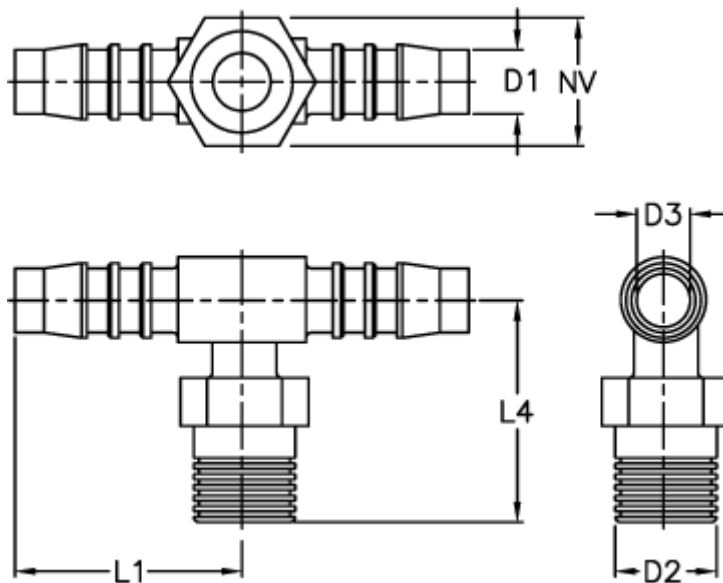

Varenummer: 027208918004

Beskrivelse: Norma slangestuds TES 4 / 1/4 NPT

## Mål

D1 = 4

D2 = 1/4 NPT

D3 = 2.5

L1 = 21.0

L4 = 26.0

NV = 14